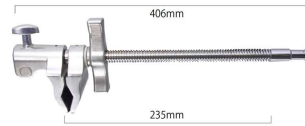

x 10

KCP-601 スーパーハイグリップ